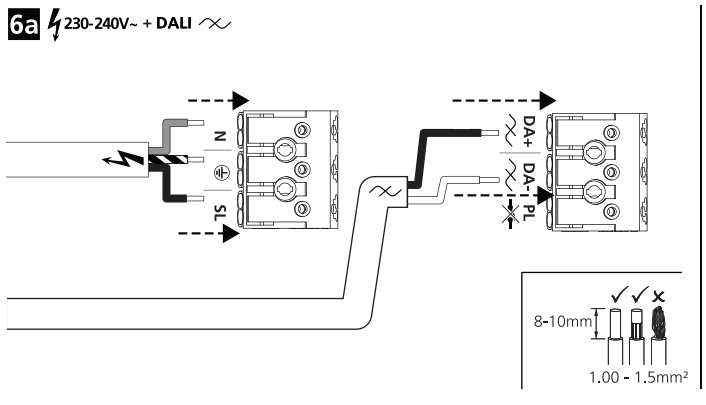

	L1	L2	L3	L4
START Batten 1200	600	926	163	1089
START Batten 1500	600	943	163	1089
START Batten 1800	600	943	163	1089

START Batten 1200 /1500 /1800

6c ⚡ 220-240V~+ ⚡ + DALI ~

START Batten self Test Emergency kit
0048987

6d ⚡ 220-240V~+ ⚡ + DALI ~

Total Max. 10A

START Batten self Test Emergency kit
0048987

7

8

! CCT / Light Output

START Batten self Test Emergency kit

0048987