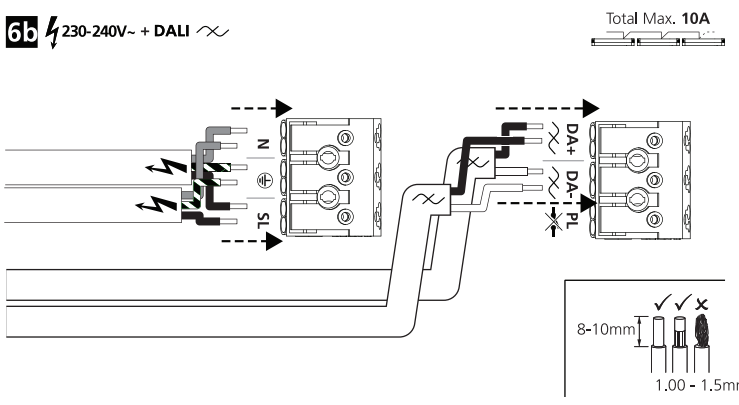

	L1	L2	L3	L4
START Batten 1200	600	926	163	1089
START Batten 1500	600	943	163	1089
START Batten 1800	600	943	163	1089

START Batten 1200 /1500 /1800

6c ⚡ 220-240V~+ ⚡ + DALI ~

START Batten self Test Emergency kit
0048987

6d ⚡ 220-240V~+ ⚡ + DALI ~

Total Max. 10A

START Batten self Test Emergency kit
0048987

7

8

! CCT / Light Output

START Batten self Test Emergency kit

0048987